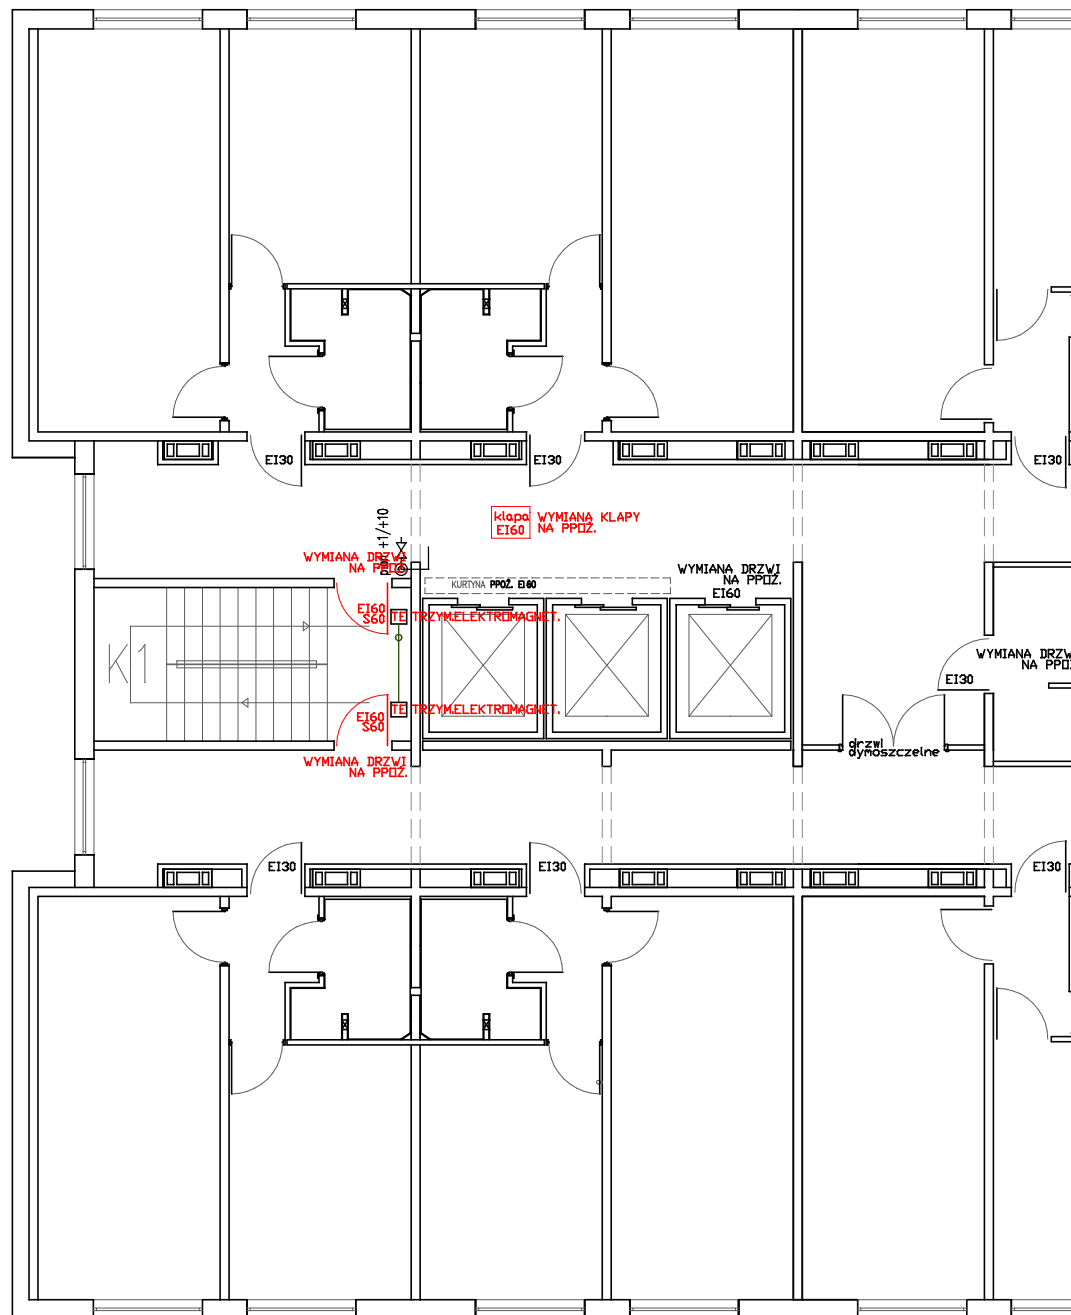

PZ - przycisk zwalniający
BAZ - centrala sterująca zamykaniem
TE - trzymacz elektromagnetyczny

— YDY 2x1,5

— YnTKSYekw 1x2x0,8

**FABRYKA
ZABEZPIECZEŃ**

Fabryka Zabezpieczeń Sp. z o.o.

ul. Wojska Polskiego 12, 60-637 Poznań